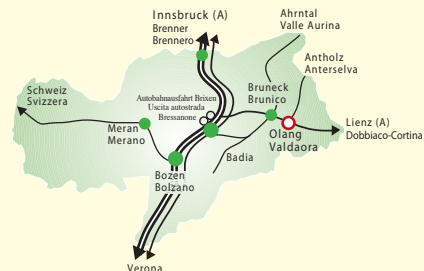

Infos Hotel Scherer . Olang

Das Hotel Scherer liegt in idyllischer und ruhiger Lage. In wenigen Minuten zu Fuß, mit dem Rad, PKW oder mit öffentlichen Verkehrsmitteln erreichen Sie mühelos das Dorzentrum von Olang.

- Dorzentrum (Mitterolang), Apotheke, Arzt, Tourist info, Cafés und Restaurants nur 8 Gehminuten (800m) von uns entfernt
- Öffentliches Schwimmbad, Tennisplätze und Spielplatz direkt gegenüber
- Bruneck in 10 km Entfernung
- Toblach in 18 km Entfernung

Im Winter

- Aufstiegsanlagen (Gassl - Kronplatz) 1,5 km
- Der Skibus zu den Aufstiegsanlagen (7 min.) hält direkt vor dem Hotel
- Langlaufloipen in Mitterolang
- Eislaufplatz und Rodelbahn in Oberolang

Info Hotel Scherer . Valdaora

Dal nostro hotel potete spostarvi a piedi, in bici con i mezzi pubblici o privati per raggiungere comodamente tutte le destinazioni a Valdaora e dintorni.

- Centro paese (Valdaora di Mezzo), farmacia, medico, informazioni, negozi bar e ristoranti, a 800 m (8 minuti a piedi)
- Piscina pubblica, campi da tennis e parco giochi di fronte all'hotel
- Brunico a 10 km
- Dobbiaco a 18 km

In inverno:

- Impianti di risalita (Plan de Corones) 1,5 km
- Skibus direttamente dall'hotel agli impianti in 7 minuti
- Pista da fondo a Valdaora di Mezzo
- Pattinaggio e slittino a Valdaora di Sopra

Nutzen Sie die persönliche Scherer - Urlaubsberatung, Tel. 0039 0474 496 174 oder info@hotelscherer.com

Siamo a vostra disposizione per ulteriori informazioni, tel. 0474 496 174 oppure info@hotelscherer.com